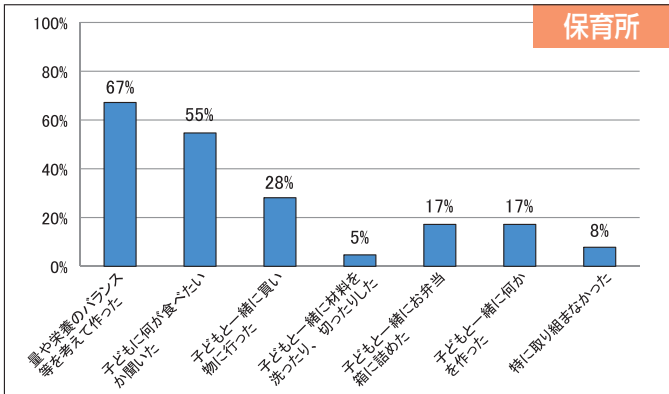

芸西
小学校

いのちの教室 小さいのちに触れました

6月21日、お二人の妊婦さんにお越しいただき、お話を聞いたり、お腹に触れさせてもらったり、4年生は「いのち」について学びました。小さいのちの力強い鼓動を感じ、体験後は助産師の有澤先生のお話をじっくりと聞くことができました。

妊婦さんのお腹は赤ちゃんがいる感じがして、「ドンッ」と動いたのですごく良かったです。
松本 朔弥

話を聞くと、「女の子が9月に生まれるよ」と教えてくれました。私は早く元気に生まれてほしいな—と思いました。
戎崎 蘭

人形は重くてびっくりしました。お母さんは私を命がけで産んでくれたことが分かりました。
筒井 美穂

児童の感想

赤ちゃんの人形を持ってみると、重かったです。お腹の中の赤ちゃんは心臓がどくどく動いていたので生きているんだなと思いました。
西村 優太

赤ちゃん人形を上手に抱っこできないと思ったけど、抱っこしたら「上手!」と言われて嬉しかったです。妊婦さんのお腹も触らせてもらえて良かったです。
岡村 成太

食育を楽しもう!! マイ弁当の日

子どもたちの食体験の機会をつくらうという趣旨から、平成22年度から始まった「マイ弁当の日」。今ではすっかり定番となりました。毎回アンケートをとって取組状況を検証していますが、徐々に前向きに取り組む家庭が増加していることが分かります。感想を読んでも、「次は～がしたい」「頑張って一緒に作ったので美味しかった」と意欲的な意見が多く、家庭での食育力の高まりを感じます。

次の「マイ弁当の日」は11月10日です。「一緒にお弁当を作る」ことを通して、食のありがたさや大切さを味わってみてください。

(※複数回答)