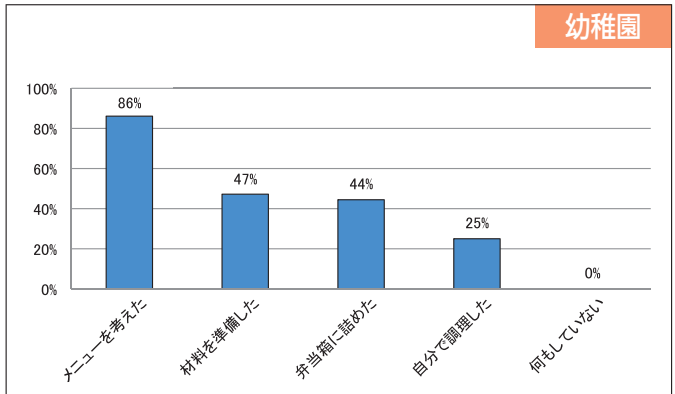

芸西
小学校

いのちの教室 小さいのちに触れました

6月21日、お二人の妊婦さんにお越しいただき、お話を聞いたり、お腹に触れさせてもらったり、4年生は「いのち」について学びました。小さいのちの力強い鼓動を感じ、体験後は助産師の有澤先生のお話をじっくりと聞くことができました。

妊婦さんのお腹は赤ちゃんがいる感じがして、「ドンッ」と動いたのですごく良かったです。
松本 朔弥

話を聞くと、「女の子が9月に生まれるよ」と教えてくれました。私は早く元気に生まれてほしいな—と思いました。
戎崎 蘭

人形は重くてびっくりしました。お母さんは私を命がけで産んでくれたことが分かりました。
筒井 美穂

児童の感想

赤ちゃんの人形を持ってみると、重かったです。お腹の中の赤ちゃんは心臓がどくどく動いていたので生きているんだなと思いました。
西村 優太

赤ちゃん人形を上手に抱っこできないと思ったけど、抱っこしたら「上手!」と言われて嬉しかったです。妊婦さんのお腹も触らせてもらえて良かったです。
岡村 成太

食育を楽しもう!! マイ弁当の日

子どもたちの食体験の機会をつくらうという趣旨から、平成22年度から始まった「マイ弁当の日」。今ではすっかり定番となりました。毎回アンケートをとって取組状況を検証していますが、徐々に前向きに取り組む家庭が増加していることが分かります。感想を読んでも、「次は～がしたい」「頑張って一緒に作ったので美味しかった」と意欲的な意見が多く、家庭での食育力の高まりを感じます。

次の「マイ弁当の日」は11月10日です。「一緒にお弁当を作る」ことを通して、食のありがたさや大切さを味わってみてください。

(※複数回答)