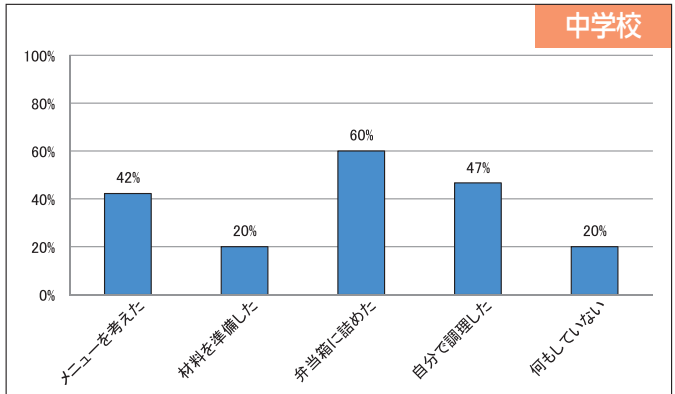

芸西
小学校

いのちの教室 小さいのちに触れました

6月21日、お二人の妊婦さんにお越しいただき、お話を聞いたり、お腹に触れさせてもらったり、4年生は「いのち」について学びました。小さいのちの力強い鼓動を感じ、体験後は助産師の有澤先生のお話をじっくりと聞くことができました。

妊婦さんのお腹は赤ちゃんがいる感じがして、「ドンッ」と動いたのですごく良かったです。
松本 朔弥

話を聞くと、「女の子が9月に生まれるよ」と教えてくれました。私は早く元気に生まれてほしいな—と思いました。
戎崎 蘭

人形は重くてびっくりしました。お母さんは私を命がけで産んでくれたことが分かりました。
筒井 美穂

児童の感想

赤ちゃんの人形を持ってみると、重かったです。お腹の中の赤ちゃんは心臓がどくどく動いていたので生きているんだなと思いました。
西村 優太

赤ちゃん人形を上手に抱っこできないと思ったけど、抱っこしたら「上手!」と言われて嬉しかったです。妊婦さんのお腹も触らせてもらえて良かったです。
岡村 成太

食育を楽しもう!! マイ弁当の日

子どもたちの食体験の機会をつくらうという趣旨から、平成22年度から始まった「マイ弁当の日」。今ではすっかり定番となりました。毎回アンケートをとって取組状況を検証していますが、徐々に前向きに取り組む家庭が増加していることが分かります。感想を読んでも、「次は～がしたい」「頑張って一緒に作ったので美味しかった」と意欲的な意見が多く、家庭での食育力の高まりを感じます。

次の「マイ弁当の日」は11月10日です。「一緒にお弁当を作る」ことを通して、食のありがたさや大切さを味わってみてください。

(※複数回答)