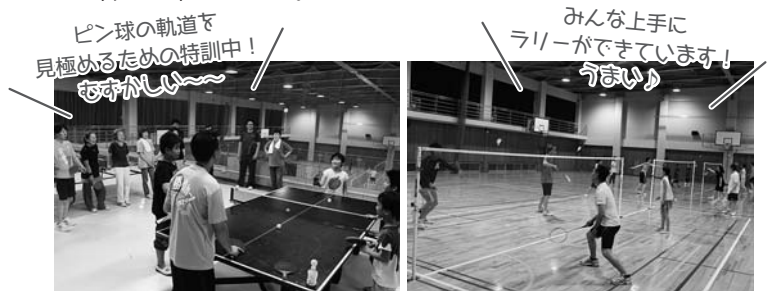

ラージボール卓球コーチの田中敬大講師は全国上位レベルの技術と巧な話術で受講者を楽しませ、終始笑い声と歓声に包まれました。また、バドミントンは芸西村体育会が講師を務め、マンツーマンで基本からゲームまで丁寧に楽しくプレーしました。参加者は毎時間熱心に取り組み、スポーツする楽しさや上達すること喜びを味わいました。

どうなってるの？

芸西村の ごみ処理費

ごみをきちんと分別できれば、
燃やすごみはもっと減らせる