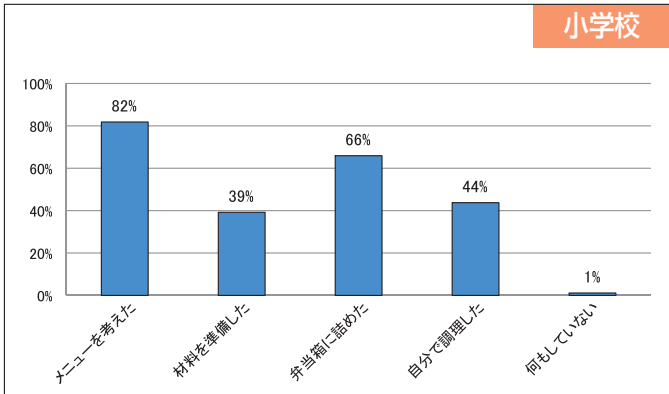

芸西
小学校

いのちの教室 小さいのちに触れました

6月21日、お二人の妊婦さんにお越しいただき、お話を聞いたり、お腹に触れさせてもらったり、4年生は「いのち」について学びました。小さいのちの力強い鼓動を感じ、体験後は助産師の有澤先生のお話をじっくりと聞くことができました。

妊婦さんのお腹は赤ちゃんがいる感じがして、「ドンッ」と動いたのですごく良かったです。
松本 朔弥

話を聞くと、「女の子が9月に生まれるよ」と教えてくれました。私は早く元気に生まれてほしいな—と思いました。
戎崎 蘭

人形は重くてびっくりしました。お母さんは私を命がけで産んでくれたことが分かりました。
筒井 美穂

児童の感想

赤ちゃんの人形を持ってみると、重かったです。お腹の中の赤ちゃんは心臓がどくどく動いていたので生きているんだなと思いました。
西村 優太

赤ちゃん人形を上手に抱っこできないと思ったけど、抱っこしたら「上手!」と言われて嬉しかったです。妊婦さんのお腹も触らせてもらえて良かったです。
岡村 成太

食育を楽しもう!! マイ弁当の日

子どもたちの食体験の機会をつくらうという趣旨から、平成22年度から始まった「マイ弁当の日」。今ではすっかり定番となりました。毎回アンケートをとって取組状況を検証していますが、徐々に前向きに取り組む家庭が増加していることが分かります。感想を読んでも、「次は～がしたい」「頑張って一緒に作ったので美味しかった」と意欲的な意見が多く、家庭での食育力の高まりを感じます。

次の「マイ弁当の日」は11月10日です。「一緒にお弁当を作る」ことを通して、食のありがたさや大切さを味わってみてください。

(※複数回答)