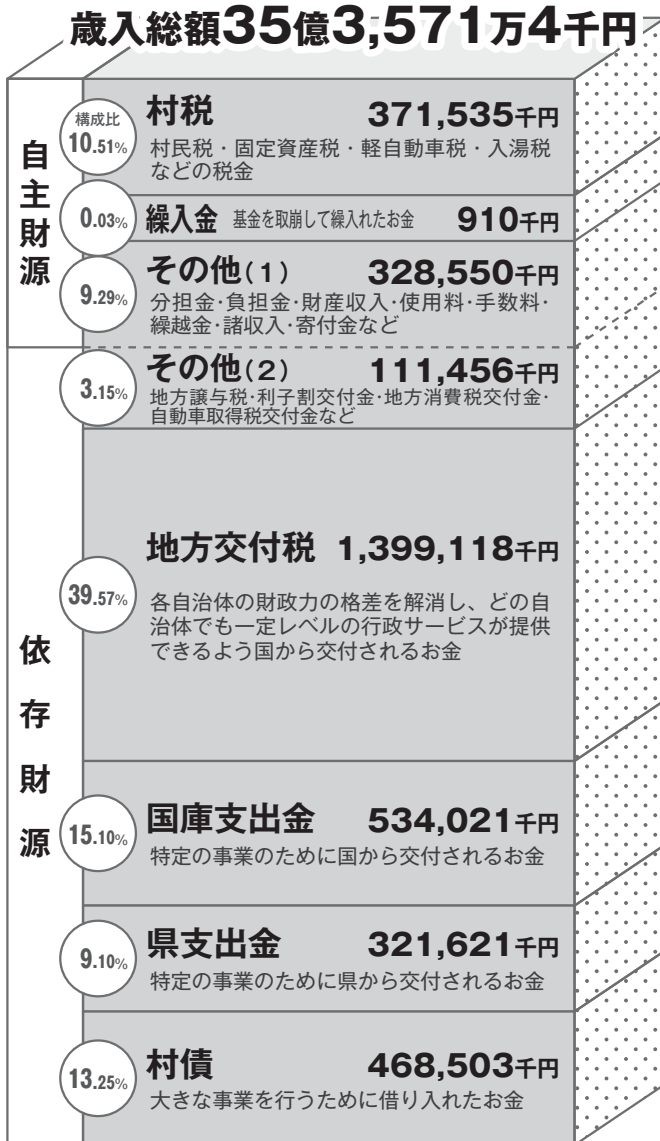

平成27年4月1日から 軽自動車税が変わります!!

わが村の

平成25年度普通会計

決算の状況

※普通会計・一般会計・代替輸送事業特別会計・住宅新築資金等特別会計の合計

歳入総額35億3,571万4千円

歳出総額32億8,737万2千円

財政指標・基金・村債の状況