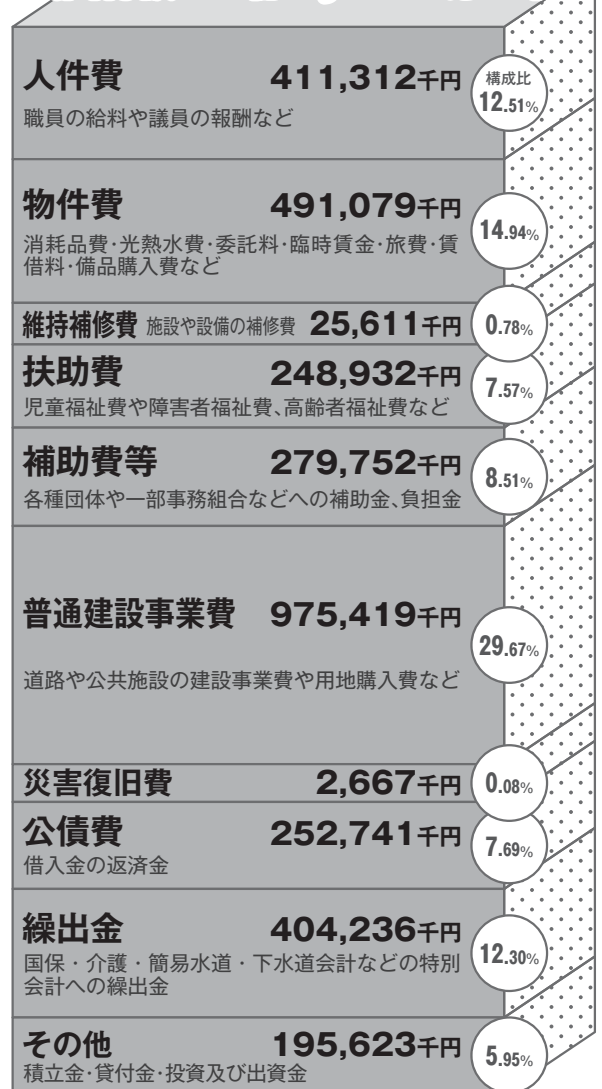

平成27年4月1日から 軽自動車税が変わります!!

わが村の

平成25年度普通会計

決算の状況

※普通会計・一般会計・代替輸送事業特別会計・住宅新築資金等特別会計の合計

歳入総額35億3,571万4千円

歳出総額32億8,737万2千円

財政指標・基金・村債の状況