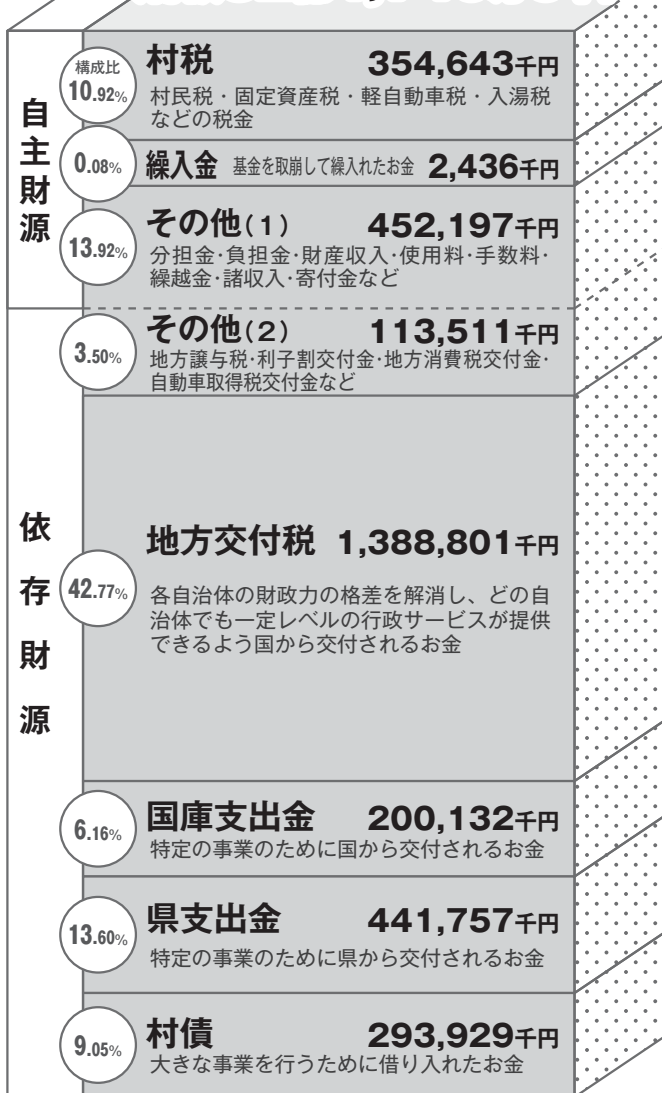

10月22日 ふれあい交流事業 世代間交流

芸西中学校3年生36人が村内4カ所のふれあいセンターとほっとハウスを訪問しました。この行事は、中学生に施設の役割を理解してもらうとともに世代間交流の場をつくることを目的として10年以上続けられています。

中学生はセンターの職員や利用者と一緒にちらしずしやナスのたたきなどの昼食を作って食べたほか、いきいき百歳体操や中学生が考えたレクリエーションで楽しい時間を過ごしました。

おじろくも楽しみました

箱の中身を触って当てます

いやー何これ!

わが村の

平成24年度普通会計

決算の状況

※普通会計・一般会計・
代替輸送事業特別会計・住宅新築資金等
特別会計の合計

歳入総額32億4,740万6千円

歳出総額31億2,481万8千円

財政指標・基金・村債の状況

	芸西村		県内町村平均		県内平均		用語の説明					
	24年度	23年度	24年度	23年度	24年度	23年度						
経常収支比率(%)	82.2	82.6	83.9	84.6	89.7	88.1	毎年度必ず支出される経費(人件費・扶助費・物件費・公債費など)に充てた額の毎年入ってくる一般財源(村税・普通交付税・上記その他(2)など)に対する割合。率が高いほど自由に使えるお金が少ない。					
公債費負担比率(%)	10.9	11.9	19.1	20.1	22.6	23.7	公債費(借入金の返済)に充てた一般財源の一般財源総額に占める割合。					
実質公債費比率(%) (3カ年平均)	12.7	14.1	9.8	11.2	14.6	15.7	地方税・普通交付税のように使い道が決められてなく、毎年度定期的に収入されるお金のうち、公債費や公営企業債に対する繰出金などの公債費に準ずるものを含めた実質的な公債費相当額に充てられた額の占める割合。					
基金現在高(千円) 9月30日現在	財政調整基金	412,976	減債基金	337,225	特定目的基金	1,900,733	土地開発基金	187,550	貸付基金	7,200	特別会計基金	225,942
村債現在高(千円) 9月30日現在	一般会計		2,067,889	住宅新築資金特別会計		6,684	簡易水道特別会計	861,574	下水道特別会計			2,186,366