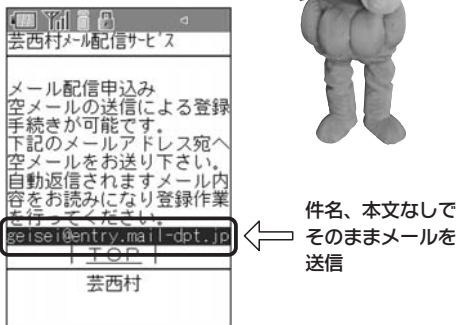

◎メールアドレスの登録方法

(※パソコンやスマートフォンの場合は、多少画面が異なります)

① 配信申込サイトにアクセスする
インターネットから接続できる携帯電話やパソコンから配信申込サイトにアクセスしてください

・URLを直接入力する場合

<https://cous.mail-dpt.jp/geisei/>

・QRコード(二次元コード)を利用する場合 →

※携帯電話のカメラ機能「バーコードリーダー」で読み取る
※アクセスできないときはURLを直接入力してください

② 以下の画面が開きますので、「メール配信申込み」をクリック

③ 次の画面で一番下の「メールアドレス」へ空メールを送信してください

④ 仮登録受付メールを受信
受信メール本文内のURLを選択

芸西村メール配信サービス本登録のお願い。

芸西村メール配信サービス仮登録を受け付けました。お手数ですが、このメールを受信された時間から30分以内に、下記のURLをクリックし、本登録を行ってください。本登録完了後、サービス開始となります。よろしくお願いたします。