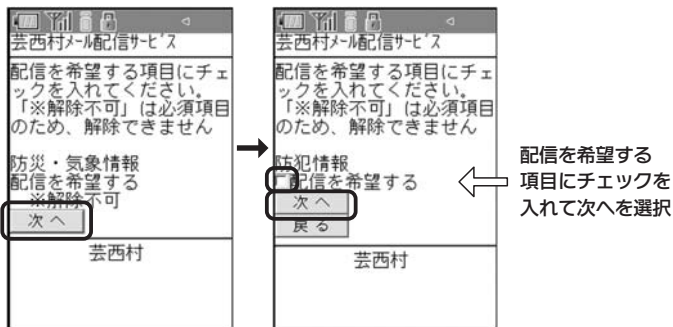

◎メールアドレスの登録方法

(※パソコンやスマートフォンの場合は、多少画面が異なります)

① 配信申込サイトにアクセスする
インターネットから接続できる携帯電話やパソコンから配信申込サイトにアクセスしてください

・URLを直接入力する場合

<https://cous.mail-dpt.jp/geisei/>

・QRコード(二次元コード)を利用する場合 →

※携帯電話のカメラ機能「バーコードリーダー」で読み取る
※アクセスできないときはURLを直接入力してください

② 以下の画面が開きますので、「メール配信申込み」をクリック

③ 次の画面で一番下の「メールアドレス」へ空メールを送信してください

④ 仮登録受付メールを受信
受信メール本文内のURLを選択

芸西村メール配信サービス本登録のお願い。

芸西村メール配信サービス仮登録を受け付けました。お手数ですが、このメールを受信された時間から30分以内に、下記のURLをクリックし、本登録を行ってください。本登録完了後、サービス開始となります。よろしくお願いたします。

https://cous.mail-dpt.jp/geisei/sitepolicy.php?id=xxxxxxxxxx&add_real_flg=on

※注意
メールを送信して30分以内に仮登録のメールが届かない場合は、迷惑メール設定で、「info@vill.geisei.kochi.jp」または、ドメイン指定で「vill.geisei.kochi.jp」が受信できるような再設定後、再度、空メールを送信してください。

← アドレスをクリック

⑤ サイトポリシー(注意事項)を確認の上「同意する」をクリック

⑥ 配信を希望する項目をチェック

⑦ 選択した項目を確認して「登録」をクリック

⑧ 以上で登録は完了です

やったー登録完了!!

◎注意

- ・利用上の注意事項(サイトポリシー)等をよく読んで、同意の上登録してください。
- ・携帯電話へ登録される場合、迷惑メール防止のため、パソコンからのメール受信やなりすましメールを拒否している方は、解除または次のアドレスからのメールのみ受信できるように再設定してください。「info@vill.geisei.kochi.jp」又は、ドメイン指定で「vill.geisei.kochi.jp」を受信できるように設定。設定について分からないことがあれば、お手持の携帯電話会社へお問い合わせください。
- ・地震情報等につきましては、気象庁が発表する情報を受けて自動的にメールを配信しているため、エリアメールと同じ内容のメールが配信されることもあります。
- ・システム管理や登録アドレスのメンテナンスのため、確認用メールを毎月1回程度配信しますので、あらかじめご了承ください。
- ・メールアドレスなどの個人情報は、「芸西村個人情報保護条例」に基づき、細心の注意を払い、適正な管理を行います。また、個人情報は、当メール配信の目的以外で利用することはありません。