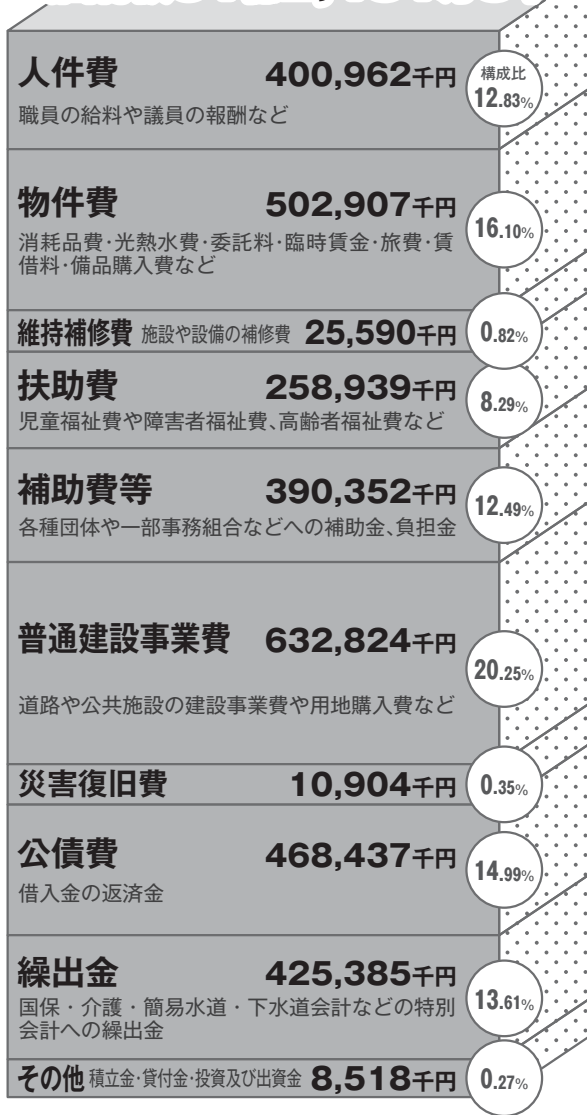

10月22日 ふれあい交流事業 世代間交流

芸西中学校3年生36人が村内4カ所のふれあいセンターとほっとハウスを訪問しました。この行事は、中学生に施設の役割を理解してもらうとともに世代間交流の場をつくることを目的として10年以上続けられています。

中学生はセンターの職員や利用者と一緒にちらしずしやナスのたたきなどの昼食を作って食べたほか、いきいき百歳体操や中学生が考えたレクリエーションで楽しい時間を過ごしました。

おじろくも楽しみました

箱の中身を触って当てます

いやー何これ!

わが村の

平成24年度普通会計

決算の状況

※普通会計・一般会計・
代替輸送事業特別会計・住宅新築資金等
特別会計の合計

歳入総額32億4,740万6千円

歳出総額31億2,481万8千円

財政指標・基金・村債の状況

	芸西村		県内町村平均		県内平均		用語の説明					
	24年度	23年度	24年度	23年度	24年度	23年度						
経常収支比率(%)	82.2	82.6	83.9	84.6	89.7	88.1	毎年度必ず支出される経費(人件費・扶助費・物件費・公債費など)に充てた額の毎年入ってくる一般財源(村税・普通交付税・上記その他(2)など)に対する割合。率が高いほど自由に使えるお金が少ない。					
公債費負担比率(%)	10.9	11.9	19.1	20.1	22.6	23.7	公債費(借入金の返済)に充てた一般財源の一般財源総額に占める割合。					
実質公債費比率(%) (3カ年平均)	12.7	14.1	9.8	11.2	14.6	15.7	地方税・普通交付税のように使い道が決められてなく、毎年度定期的に収入されるお金のうち、公債費や公営企業債に対する繰出金などの公債費に準ずるものを含めた実質的な公債費相当額に充てられた額の占める割合。					
基金現在高(千円) 9月30日現在	財政調整基金	412,976	減債基金	337,225	特定目的基金	1,900,733	土地開発基金	187,550	貸付基金	7,200	特別会計基金	225,942
村債現在高(千円) 9月30日現在	一般会計		2,067,889	住宅新築資金特別会計		6,684	簡易水道特別会計	861,574	下水道特別会計			2,186,366