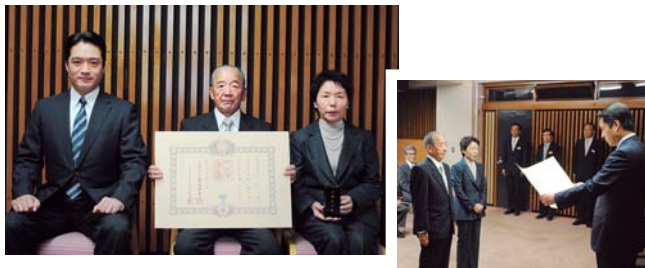

5月20日 介護を身近に 5 くらく介護講座

芸西村保健センターで、約20人の参加のもと開催されました。

家庭でできる介護実技を中心に、立ち上がり、寝返り、起き上がり動作が簡単にできる介助方法や、介護用品について学びました。「介護される側の気持ちが分かった」「ちょっとしたコツで楽に介助できることが分かった」等の声も聞かれ、家庭や地域での介護がより身近なものとなる機会になりました。

↑講師は、居宅介護支援事業所 喜楽(きらく)の介護支援専門員・介護福祉士の都築あつ子氏です

芸西村文化資料館への寄贈

資料を寄贈していただき、誠にありがとうございました。展示資料等として有効に活用させていただきます。

- 馬の上 上杉 卓朗 様 貝の化石
- 和 食 松本 光子 様 スライド「蚕の一生」・
蚕関係写真印刷物・茶器入れ
- 和 食 門脇 謙久 様 足袋型・茶道炉フタ
- 和 食 樋口 順子 様 馬銚

自 6月28日 中学校で防災学習
自分で考え行動する

芸西中学校では、総合学習の時間を利用して防災学習会を行いました。災害が起こった時「中学生なりに自分で考えて行動ができるように」を目標に、数回に分けて取り組むことにしています。初回は、2007年の新潟県中越沖地震や昨年の東日本大震災の被災地で救援活動に従事した自衛隊高知地方協力本部の杉本嘉章本部長を招いた講演会。被災地での様子や、国内外で起こった地震や津波について写真や映像を交えた説明のあと、今住んでいる地域の地形を把握しておくことや、何かあった時家族で集合する場所を決めておくことなど、日頃の備えについてアドバイスがありました。

講演会後は、二人一組になって負傷者を搬送する訓練に挑戦。迅速さよりも、安全にと指導を受けながら生徒全員が実践しました。

祝 6月14日 県庁で授章式
叙勲受章 小松巖さん

馬ノ上の小松巖さんは昭和40年から34年の永きにわたり消防団員として、また平成7年からは副団長として、地域の消防・防災に寄与してこられました。行政や地域住民からの信望も厚く、卓越した手腕により被害の減少に尽くした功績が認められ、今回の受章となりました。おめでとうございます。