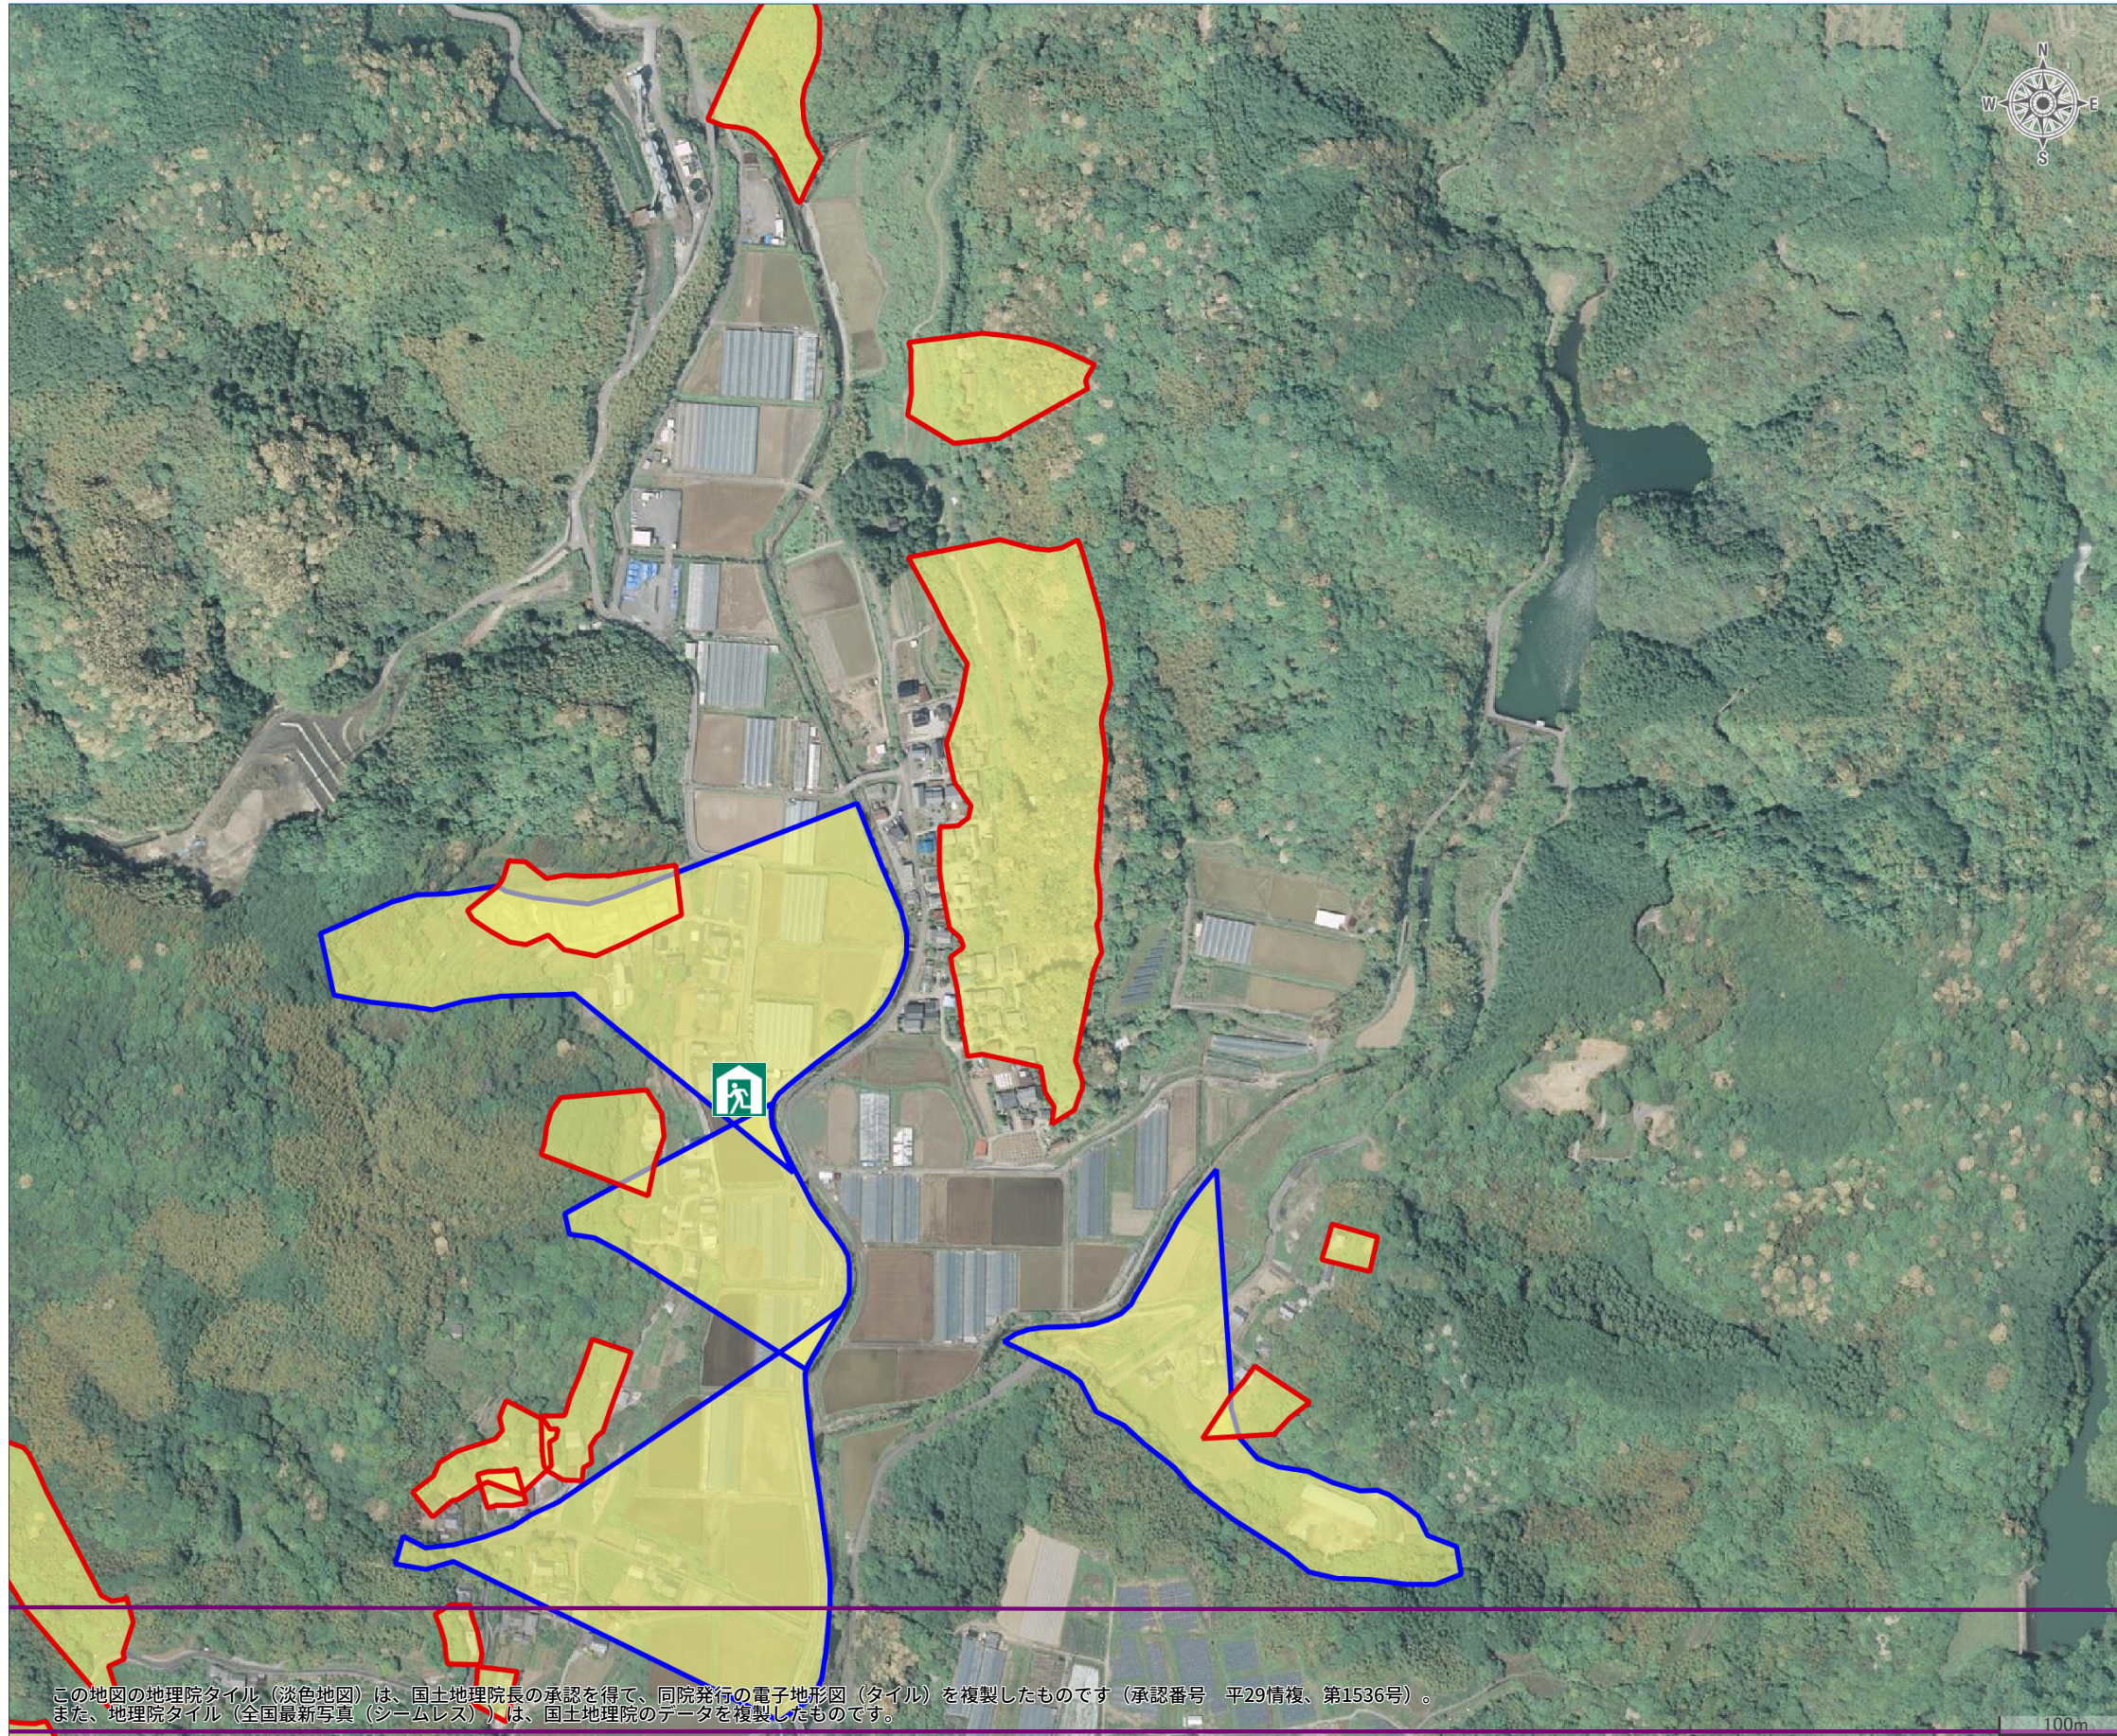

芸西村 土砂災害ハザードマップ 詳細図3

凡例

土砂災害警戒区域(指定済)	避難場所	自宅
土石流	避難所	要配慮者利用施設
警戒区域	市役所	避難時の危険箇所
特別警戒区域	町村役場	土石流注意
急傾斜地	警察	崖崩れ・地滑り注意
警戒区域	消防	洪水・内水氾濫注意
特別警戒区域	病院	高潮・津波注意
地すべり	防災備蓄倉庫	避難経路
警戒区域		
特別警戒区域		
土砂災害警戒区域(指定前)		
警戒区域		
特別警戒区域		
雨量観測局		

避難場所一覧表

1 芸西村民会館	11 馬ノ上ふれあいセンター
2 老人福祉センター	12 馬ノ上防災拠点施設
3 芸西村の家	13 和食防災拠点施設
4 芸西村民体育館	14 芸西村山の家
5 芸西村立柔剣道場	15 神楽伝承館
6 芸西村立芸西中学校(校舎)	16 和食津波避難施設
7 芸西村立芸西中学校(体育館)	17 瓜生谷コミュニティーセンター
8 長谷寄ふれあいセンター	18 ロイヤルホテル土佐
9 琴ヶ浜ふれあいセンター	19 Kochi黒潮カントリークラブ
10 地域交流センター	