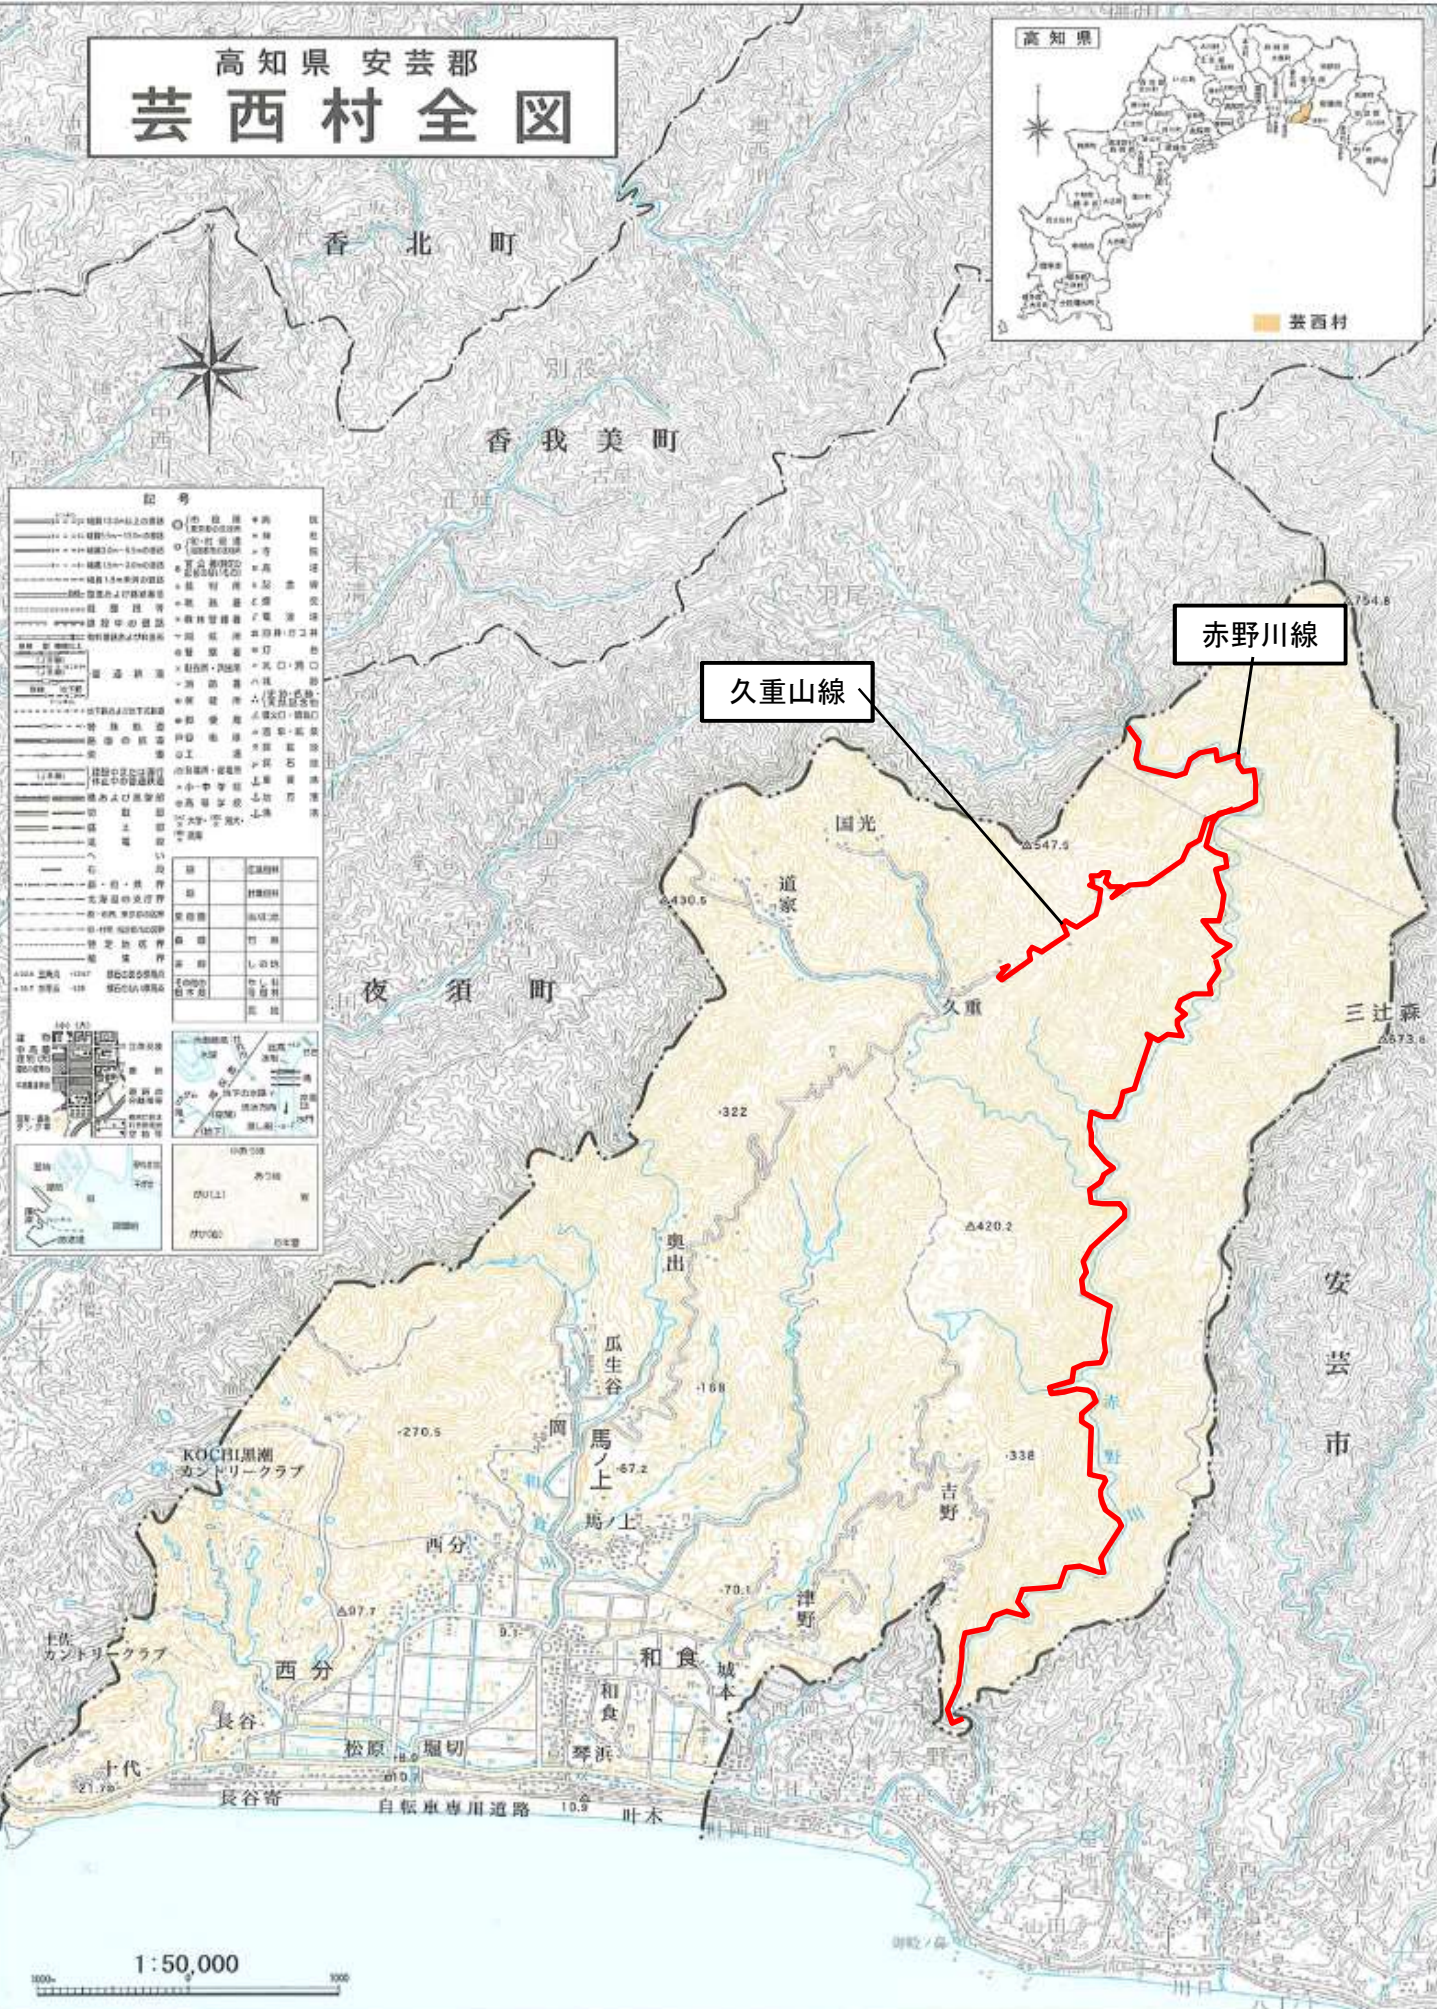

高知県 安芸郡 芸西村 全図

記号

○	国境	●	町界
○	市界	○	大字界
○	郡界	○	大字界
○	町界	○	大字界
○	市界	○	大字界
○	郡界	○	大字界

1:50,000

久重山線

赤野川線

1:50,000